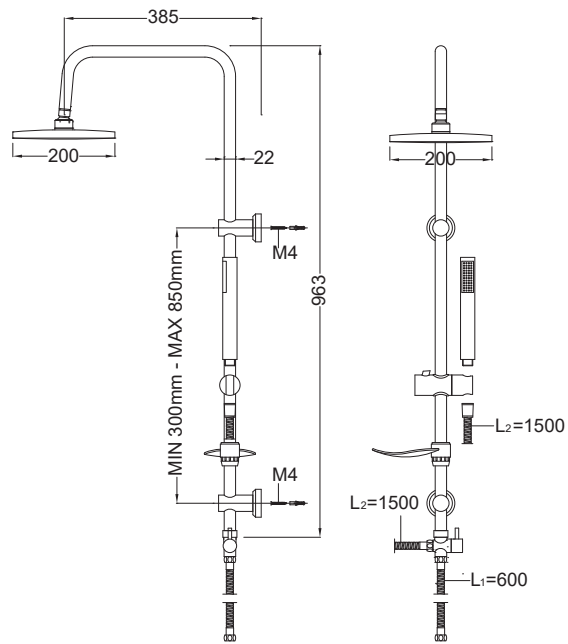

Colonna doccia "TONDO" con soffione e doccetta

Shower column model "TONDO" complete with hand shower

Art.		€
1408TONDO	3	129,750
1408TONECO	10	74,750

Grafica confezione
Package graphics

Colonna doccia "QUADRO" con soffione e doccetta

Shower column model "QUADRO" complete with hand shower

Art.		€
1408QUADRO	3	132,500
1408QUAECO	4	74,750