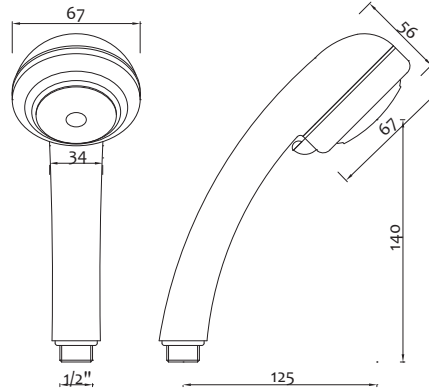

Art.		€
14018F0000	50	8,250

Doccia estraibile 2 getto per livello
Chrome shower hand with 2 function for sink mixer