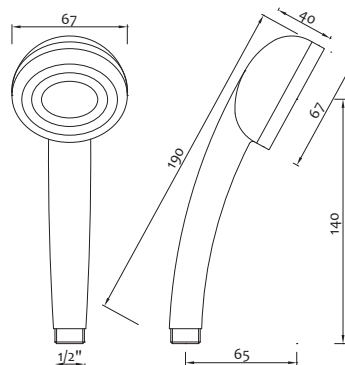

AMBROSIANA
RUBINETTERIA

Soffione doccia ACCIAIO INOX SS304 cromato QUADRO
Chrome Stainless Steel SS304 Shower head SQUARE

Art.	misure/size		€
1403SSQU20	200 mm	10	22,800
1403SSQU25	250 mm	10	34,200
1403SSQU30	300 mm	10	47,300

Grafica confezione
Package graphics

Art.	L		€
1404SQ0020	200 mm	50	19,000
1404SQ0030	300 mm	50	21,250
1404SQ0040	400 mm	50	23,250

Braccio doccia pesante ROTONDO con rosone
ROUND heavy shower arm with rosette

Grafica confezione
Package graphics

Art.	L		€
1404RO0020	200 mm	50	11,500
1404RO0030	300 mm	50	13,500
1404RO0040	400 mm	50	15,500

Braccio doccia ottone cromato con rosone
Chrome plated brass shower arm

Art.	L		€
1404BD0020	200 mm	100	6,625
1404BD0030	300 mm	100	7,375
1404BD0040	400 mm	100	8,925

Braccio doccia a squadra 30cm con rosone
Square shower arm LUX 30cm with rosette

Art.		€
1404HT0000	50	16,875

Doccia 1 funzione cromata "SIMPLY"
Chromed shower hand 1 finction "SIMPLY"

Art.		€
1401000000	50	3,000