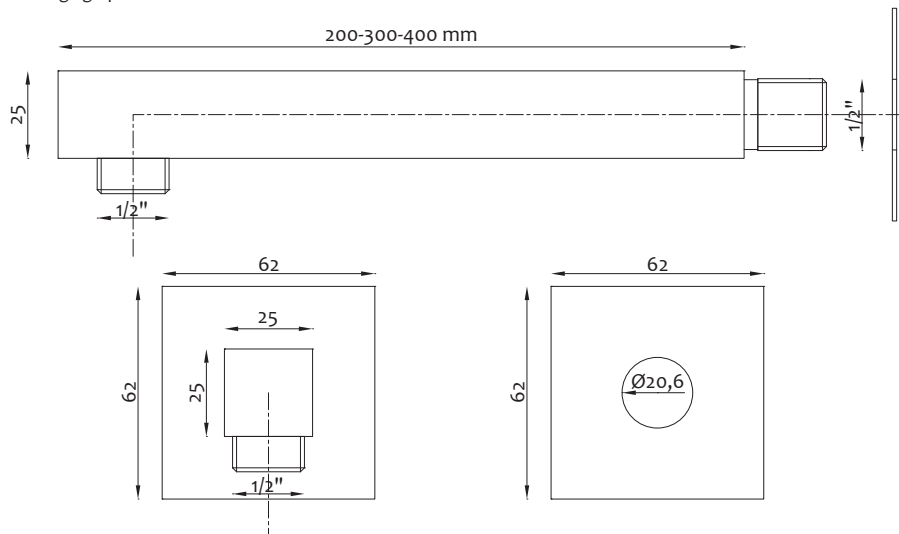

Grafica confezione
Package graphics

Art.	L		€
1404SQ0020	200 mm	50	19,000
1404SQ0030	300 mm	50	21,250
1404SQ0040	400 mm	50	23,250

Braccio doccia pesante ROTONDO con rosone
ROUND heavy shower arm with rosette