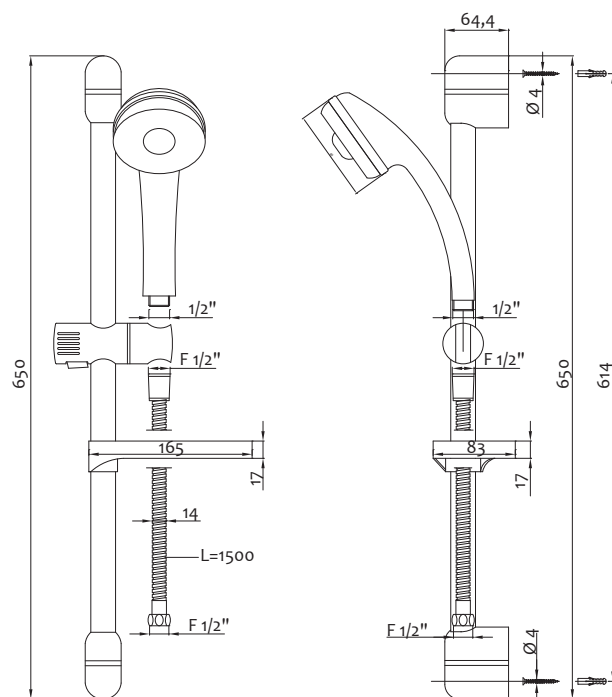

AMBROSIANA
RUBINETTERIA

Soffione doccia ACCIAIO INOX SS304 cromato QUADRO
Chrome Stainless Steel SS304 Shower head SQUARE

Art.	misure/size		€
1403SSQU20	200 mm	10	22,800
1403SSQU25	250 mm	10	34,200
1403SSQU30	300 mm	10	47,300

Saliscendi completo 3 funzioni
Shower sliding rail 3 functions

Art.		€
14023F0000	10	28,250

Saliscendi completo 5 funzioni
Shower sliding rail 5 functions

Art.		€
14025F0000	10	31,500

Saliscendi completo 8 funzioni
Shower sliding rail 8 functions

Flessibile doccia doppia aggraffatura

Shower hose double clinch

Art.	L		€
1426000150	150 cm	30	4,500
1426000200	200 cm	30	5,500

Flessibile doccia estensibile doppia aggraffatura

Extensible shower hose double clinch