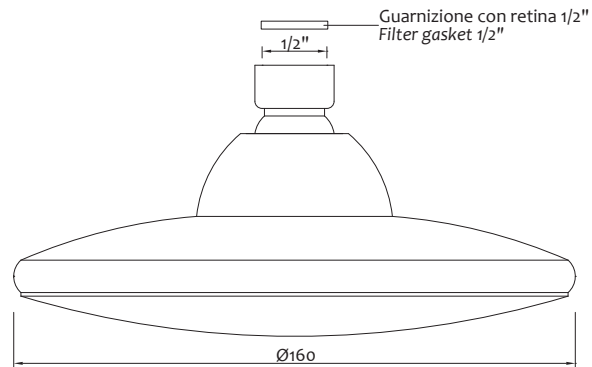

AMBROSIANA
RUBINETTERIA

Soffione doccia ACCIAIO INOX SS304 cromato QUADRO
Chrome Stainless Steel SS304 Shower head SQUARE

Art.	misure/size		€
1403SSQU20	200 mm	10	22,800
1403SSQU25	250 mm	10	34,200
1403SSQU30	300 mm	10	47,300

Soffione doccia ACCIAIO INOX SS304 cromato TONDO
Chrome Stainless Steel SS304 Shower head ROUND

Art.	misure/size		€
1403SSTO20	200 mm	10	22,800
1403SSTO25	250 mm	10	34,200
1403SSTO30	300 mm	10	47,300

Soffione doccia ABS cromato Ø 160mm

Chrome ABS shower head Ø 160mm

Art.	Ø		€
1403000160	160 mm	20	8,500

Soffione doccia ABS cromato Ø 200mm

Chrome ABS shower head Ø 200mm

Art.	Ø		€
1403000200	200 mm	20	16,900

Soffione ABS cromato 1 getto

Chrome ABS shower head 1 water jet