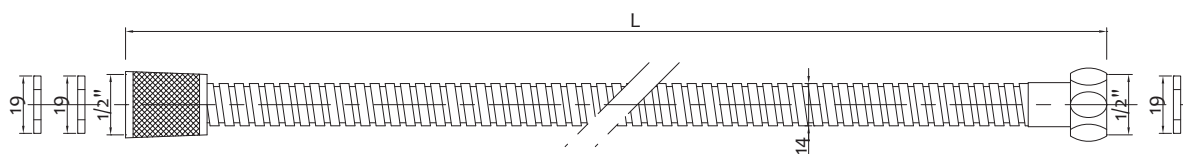

Shower hose double clinch

Art.	L		€
1426000150	150 cm	30	4,500
1426000200	200 cm	30	5,500

Flessibile doccia estensibile doppia aggraffatura

Extensible shower hose double clinch

Art.	L		€
1425EST000	150-200 cm	30	5,000
1425EST250	200-250 cm	30	5,500