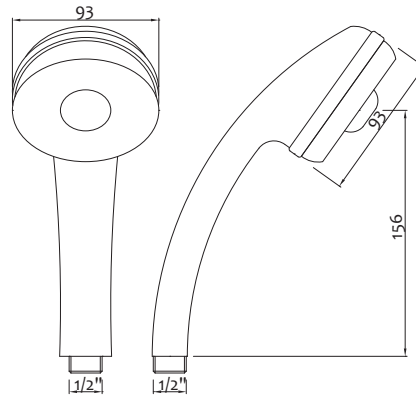

Art.		€
14015F0000	50	9,750

Doccia 8 funzioni cromata "UNAM"
Chrome shower hand 8 function "UNAM"