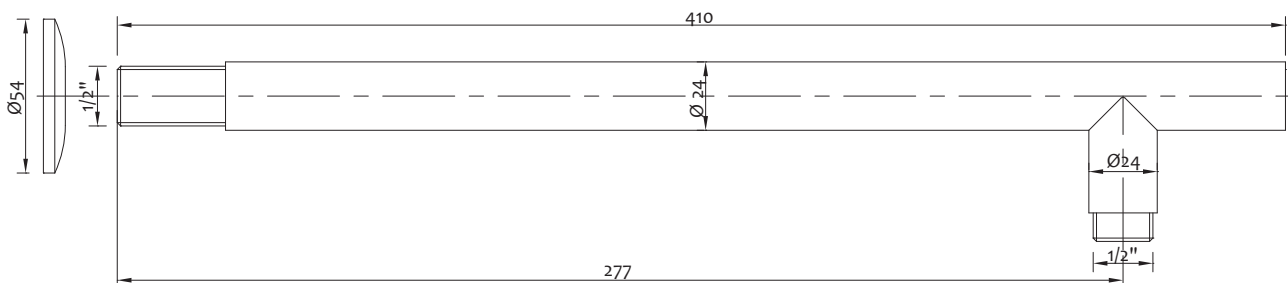

Doccia 1 funzione cromata "SIMPLY"
Chromed shower hand 1 finction "SIMPLY"