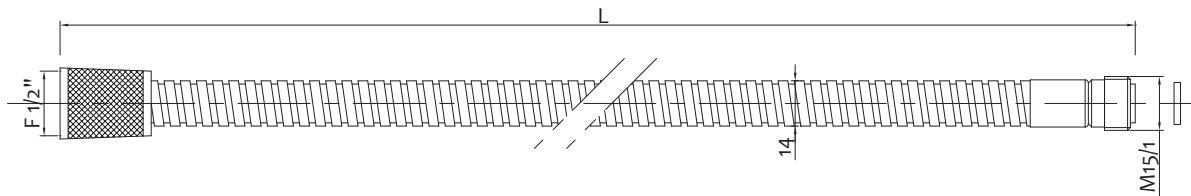

AMBROSIANA
RUBINETTERIA

Soffione doccia ACCIAIO INOX SS304 cromato QUADRO
Chrome Stainless Steel SS304 Shower head SQUARE

Art.	misure/size		€
1403SSQU20	200 mm	10	22,800
1403SSQU25	250 mm	10	34,200
1403SSQU30	300 mm	10	47,300

Flessibile doccia doppia aggraffatura

Shower hose double clinch

Art.	L		€
1426000150	150 cm	30	4,500
1426000200	200 cm	30	5,500

Flessibile doccia estensibile doppia aggraffatura

Extensible shower hose double clinch

Art.	L		€
1425EST000	150-200 cm	30	5,000
1425EST250	200-250 cm	30	5,500

Flessibile doccia estensibile doppia aggraffatura in blister

Extensible shower hose double clinch in blister

Art.	L		€
1425ESTBL1	150-200 cm	30	6,250

Flessibile per miscelatore livello doccia estensibile

Hose sink mixer extractable shower

Art.	L		€
1425MF0150	150 cm	30	5,250
1425MF0200	200 cm	30	6,000

Kit in blister comprensivo di flessibile doccia, doccia 3 funzioni "NEW", supporto cromato con fissaggi shutoff