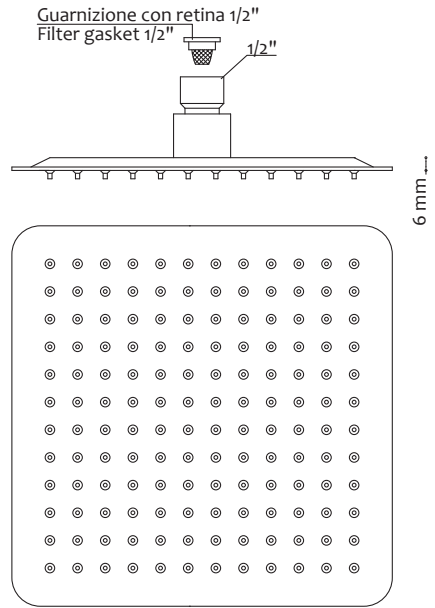

GO PLAST
BRAND

DOCCE E ACCESSORI • SHOWERS AND ACCESSORIES

Per tutti i gusti.

AMBROSIANA
RUBINETTERIA

www.goplast.it

INDICE - INDEX

DOCCE E ACCESSORI - SHOWERS AND ACCESSORIES

SOFFIONI / <i>SHOWER HEADS</i>	2 - 5
BRACCI DOCCIA / <i>SHOWER ARMS</i>	6 - 7
DOCLETTE / <i>SHOWER HANDS</i>	8 - 10
SALISCENDI / <i>SLIDING RAIL</i>	11 - 13
FLESSIBILI DOCCIA / <i>SHOWER HOSES</i>	14 - 15
KIT DOCCETTA / <i>SHOWER HAND KIT</i>	15
ATTACCHI DOCCIA E SUPPORTO A MURO <i>SHOWER COMPLEMENTS</i>	15- 16

AMBROSIANA
RUBINETTERIA

Soffione doccia ACCIAIO INOX SS304 cromato QUADRO
Chrome Stainless Steel SS304 Shower head SQUARE

Art.	misure/size		€
1403SSQU20	200 mm	10	22,800
1403SSQU25	250 mm	10	34,200
1403SSQU30	300 mm	10	47,300

Soffione doccia ACCIAIO INOX SS304 cromato TONDO
Chrome Stainless Steel SS304 Shower head ROUND

Art.	misure/size		€
1403SSTO20	200 mm	10	22,800
1403SSTO25	250 mm	10	34,200
1403SSTO30	300 mm	10	47,300

Soffione doccia ABS cromato Ø 160mm