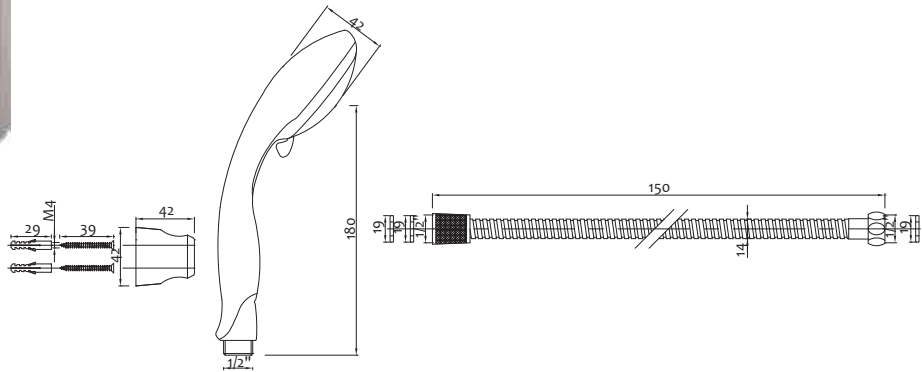

Kit in blister comprensivo di flessibile doccia, doccia 3 funzioni "NEW", supporto cromato con fissaggi shutoff

Blister kit including shower hose, shower hand 3 function "NEW", chromed shutoff hand shower support with fixings

Art.		€
DOCCIAKIT1	12	12,250