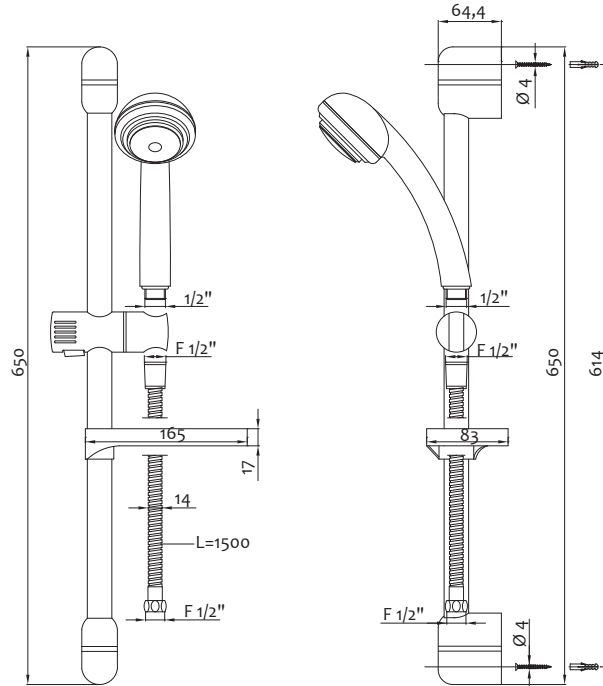

AMBROSIANA
RUBINETTERIA

Soffione doccia ACCIAIO INOX SS304 cromato QUADRO
Chrome Stainless Steel SS304 Shower head SQUARE

Art.	misure/size		€
1403SSQU20	200 mm	10	22,800
1403SSQU25	250 mm	10	34,200
1403SSQU30	300 mm	10	47,300

Saliscendi completo 3 funzioni
Shower sliding rail 3 functions

Art.		€
14023F0000	10	28,250

Saliscendi completo 5 funzioni
Shower sliding rail 5 functions

Art.		€
14025F0000	10	31,500

Saliscendi completo 8 funzioni
Shower sliding rail 8 functions