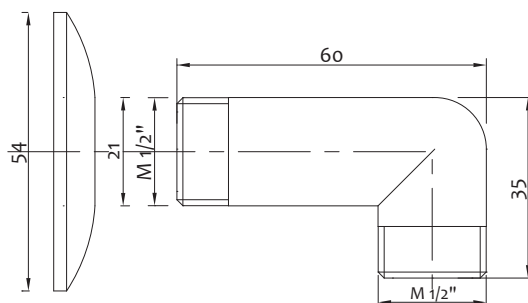

Attacco ABS cromato per doccia

Chromed ABS connection for shower

Curvetta saliscendi cromata con rosone

Elbow connection for shower hose with rosette

Art.	misure/size		€
1315000000	MM 1/2"	10-200	2,300