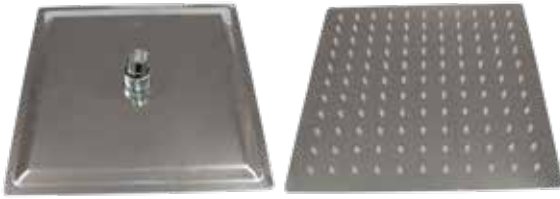

GO PLAST
BRAND

DOCCE E ACCESSORI • SHOWERS AND ACCESSORIES

Per tutti i gusti.

AMBROSIANA
RUBINETTERIA

www.goplast.it

INDICE - INDEX

DOCCE E ACCESSORI - SHOWERS AND ACCESSORIES

SOFFIONI / <i>SHOWER HEADS</i>	2 - 5
BRACCI DOCCIA / <i>SHOWER ARMS</i>	6 - 7
DOCLETTE / <i>SHOWER HANDS</i>	8 - 10
SALISCENDI / <i>SLIDING RAIL</i>	11 - 13
FLESSIBILI DOCCIA / <i>SHOWER HOSES</i>	14 - 15
KIT DOCCETTA / <i>SHOWER HAND KIT</i>	15
ATTACCHI DOCCIA E SUPPORTO A MURO <i>SHOWER COMPLEMENTS</i>	15- 16

AMBROSIANA
RUBINETTERIA

Soffione doccia ACCIAIO INOX SS304 cromato QUADRO
Chrome Stainless Steel SS304 Shower head SQUARE

Art.	misure/size		€
1403SSQU20	200 mm	10	22,800
1403SSQU25	250 mm	10	34,200
1403SSQU30	300 mm	10	47,300

Soffione doccia ACCIAIO INOX SS304 cromato TONDO
Chrome Stainless Steel SS304 Shower head ROUND

Art.	misure/size		€
1403SSTO20	200 mm	10	22,800
1403SSTO25	250 mm	10	34,200
1403SSTO30	300 mm	10	47,300

Soffione doccia ABS cromato Ø 160mm

Chrome ABS shower head Ø 160mm

Art.	Ø		€
1403000160	160 mm	20	8,500

Soffione doccia ABS cromato Ø 200mm

Chrome ABS shower head Ø 200mm

Art.	Ø		€
1403000200	200 mm	20	16,900

Soffione ABS cromato 1 getto

Chrome ABS shower head 1 water jet