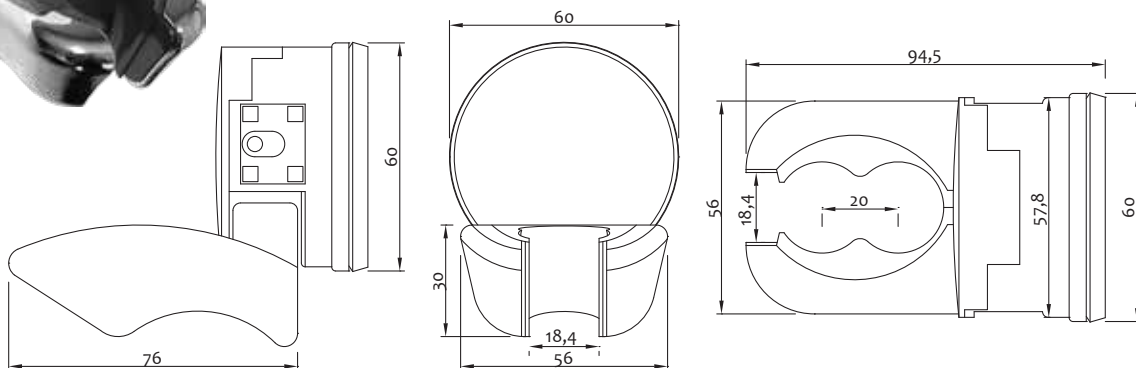

AMBROSIANA
RUBINETTERIA

Soffione doccia ACCIAIO INOX SS304 cromato QUADRO
Chrome Stainless Steel SS304 Shower head SQUARE

Art.	misure/size		€
1403SSQU20	200 mm	10	22,800
1403SSQU25	250 mm	10	34,200
1403SSQU30	300 mm	10	47,300

Flessibile per miscelatore livello doccia estensibile

Hose sink mixer extractable shower

Art.	L		€
1425MF0150	150 cm	30	5,250
1425MF0200	200 cm	30	6,000

Kit in blister comprensivo di flessibile doccia, doccia 3 funzioni "NEW", supporto cromato con fissaggi shutoff

Art.	misure/size		€
1315000000	MM 1/2"	10-200	2,300

Attacco ABS cromato per doccia

Chromed ABS connection for shower

Art.	misure / size		€
1315ATT000	MM 1/2" x 1/2"	100	1,425

Supporto a ventosa per doccia

Holder for handshower with suction pad

Art.		€
1405VENT00	10 - 200	8,500

Supporto doccia a muro orientabile

Adjustable shower wall support

Art.		€
1405L00000	100	1,875

Via Gallarate, 116 - 28047 Oleggio (NO)
Tel. +39 0321 960614 - Fax +39 0321 960625
Email: info@goplast.it
www.goplast.it