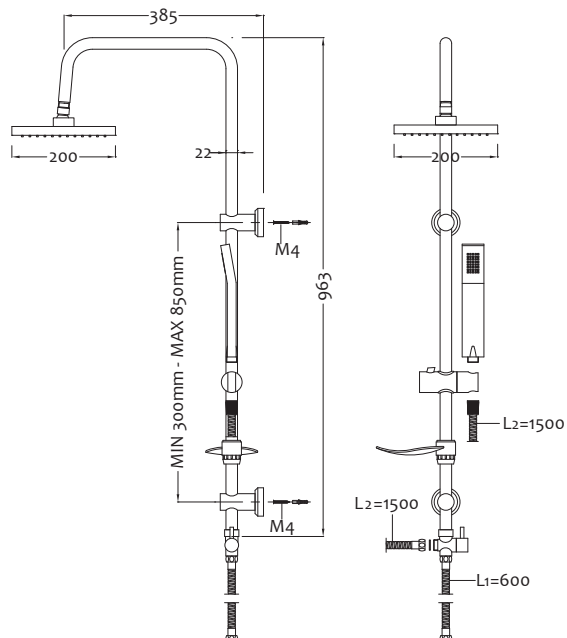

Art.		€
1408TONDO	3	129,750
1408TONECO	10	74,750

Grafica confezione
Package graphics

Colonna doccia "QUADRO" con soffione e doccetta

Shower column model "QUADRO" complete with hand shower

Art.		€
1408QUADRO	3	132,500
1408QUAECO	4	74,750

Flessibile doccia doppia aggraffatura

Shower hose double clinch

Art.	L		€
1426000150	150 cm	30	4,500
1426000200	200 cm	30	5,500

Flessibile doccia estensibile doppia aggraffatura

Extensible shower hose double clinch

Flessibile per miscelatore livello doccia estensibile

Hose sink mixer extractable shower

Art.	L		€
1425MF0150	150 cm	30	5,250
1425MF0200	200 cm	30	6,000

Kit in blister comprensivo di flessibile doccia, doccia 3 funzioni "NEW", supporto cromato con fissaggi shutoff