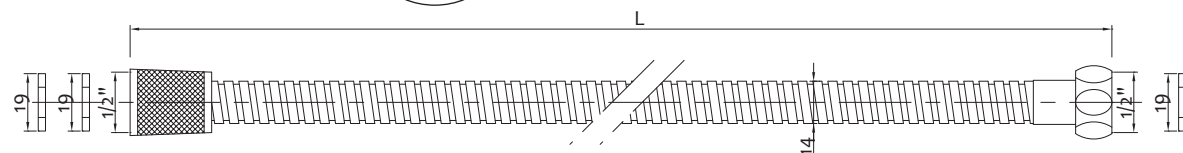

Flessibile doccia estensibile doppia aggraffatura in blister