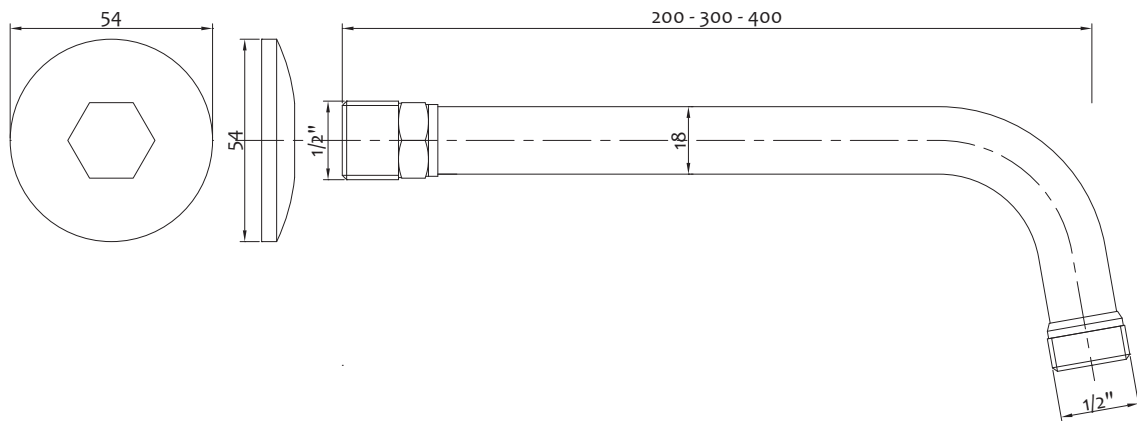

AMBROSIANA
RUBINETTERIA

Soffione doccia ACCIAIO INOX SS304 cromato QUADRO
Chrome Stainless Steel SS304 Shower head SQUARE

Art.	misure/size		€
1403SSQU20	200 mm	10	22,800
1403SSQU25	250 mm	10	34,200
1403SSQU30	300 mm	10	47,300

Grafica confezione
Package graphics

Art.	L		€
1404SQ0020	200 mm	50	19,000
1404SQ0030	300 mm	50	21,250
1404SQ0040	400 mm	50	23,250

Braccio doccia pesante ROTONDO con rosone
ROUND heavy shower arm with rosette

Grafica confezione
Package graphics

Art.	L		€
1404RO0020	200 mm	50	11,500
1404RO0030	300 mm	50	13,500
1404RO0040	400 mm	50	15,500

Braccio doccia ottone cromato con rosone
Chrome plated brass shower arm

Art.	L		€
1404BD0020	200 mm	100	6,625
1404BD0030	300 mm	100	7,375
1404BD0040	400 mm	100	8,925

Braccio doccia a squadra 30cm con rosone
Square shower arm LUX 30cm with rosette

Art.		€
1404HT0000	50	16,875

Doccia 1 funzione cromata "SIMPLY"
Chromed shower hand 1 finction "SIMPLY"

Art.		€
1401000000	50	3,000