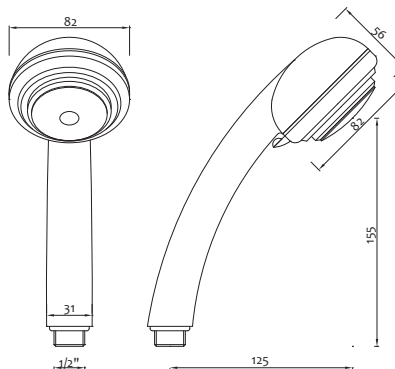

Art.		€
14013F0000	50	8,125

Doccia 3 funzioni cromata "NEW"
Chrome shower hand 3 function "NEW"