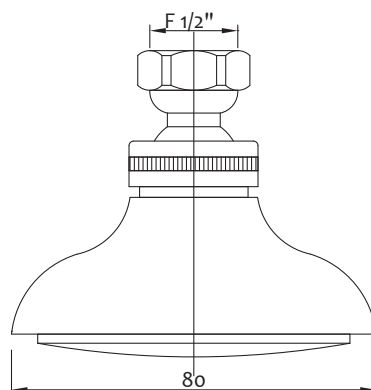

Art.		€
1403MONTET	100	9,250