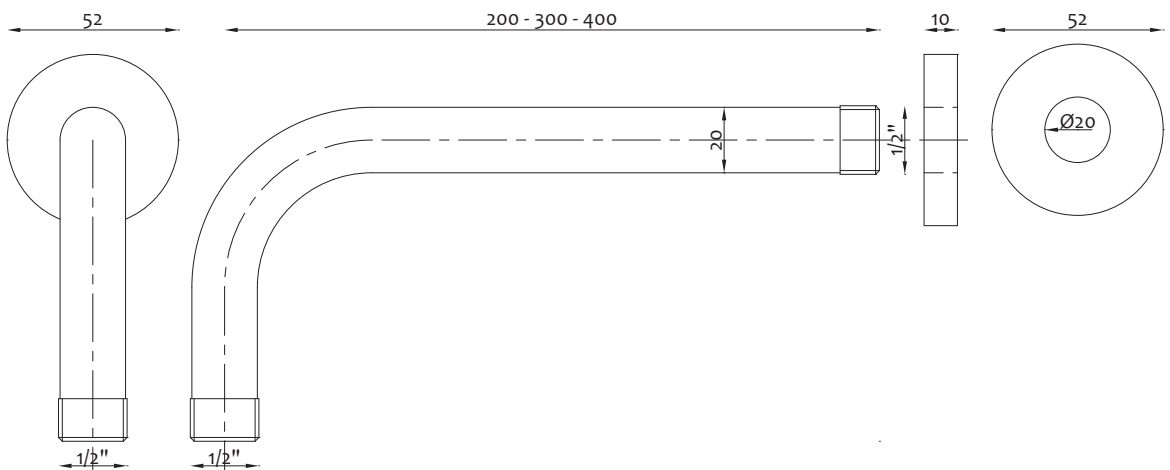

AMBROSIANA
RUBINETTERIA

Soffione doccia ACCIAIO INOX SS304 cromato QUADRO
Chrome Stainless Steel SS304 Shower head SQUARE

Art.	misure/size		€
1403SSQU20	200 mm	10	22,800
1403SSQU25	250 mm	10	34,200
1403SSQU30	300 mm	10	47,300

Grafica confezione
Package graphics

Art.	L		€
1404SQ0020	200 mm	50	19,000
1404SQ0030	300 mm	50	21,250
1404SQ0040	400 mm	50	23,250

Braccio doccia pesante ROTONDO con rosone
ROUND heavy shower arm with rosette

Grafica confezione
Package graphics

Art.	L		€
1404RO0020	200 mm	50	11,500
1404RO0030	300 mm	50	13,500
1404RO0040	400 mm	50	15,500

Braccio doccia ottone cromato con rosone
Chrome plated brass shower arm

Art.	L		€
1404BD0020	200 mm	100	6,625
1404BD0030	300 mm	100	7,375
1404BD0040	400 mm	100	8,925