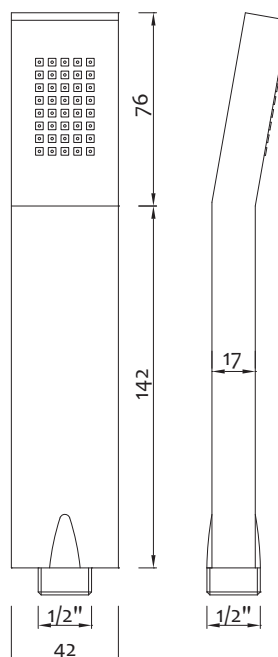

Art.		€
1401PHONEo	80	5,500