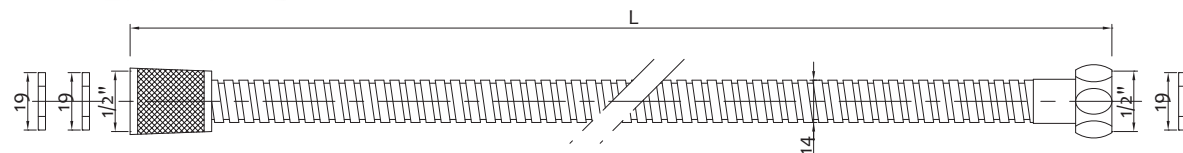

Extensible shower hose double clinch in blister

Art.	L		€
1425ESTBL1	150-200 cm	30	6,250