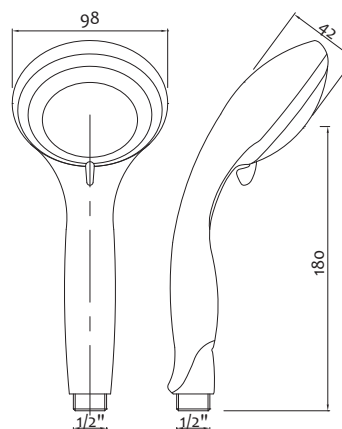

Doccia 5 funzioni cromata "ARUAL"
Chromed shower hand 5 function "ARUAL"

Art.		€
14013FNEWo	50	7,375