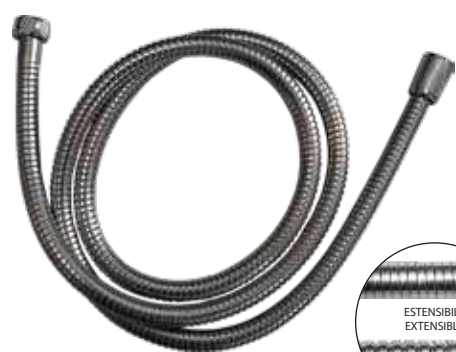

Art.		€
1408TONDO	3	129,750
1408TONECO	10	74,750

Grafica confezione
Package graphics

Colonna doccia "QUADRO" con soffione e doccetta

Shower column model "QUADRO" complete with hand shower

Art.		€
1408QUADRO	3	132,500
1408QUAECO	4	74,750

Flessibile doccia doppia aggraffatura

Shower hose double clinch

Art.	L		€
1426000150	150 cm	30	4,500
1426000200	200 cm	30	5,500

Flessibile doccia estensibile doppia aggraffatura

Extensible shower hose double clinch