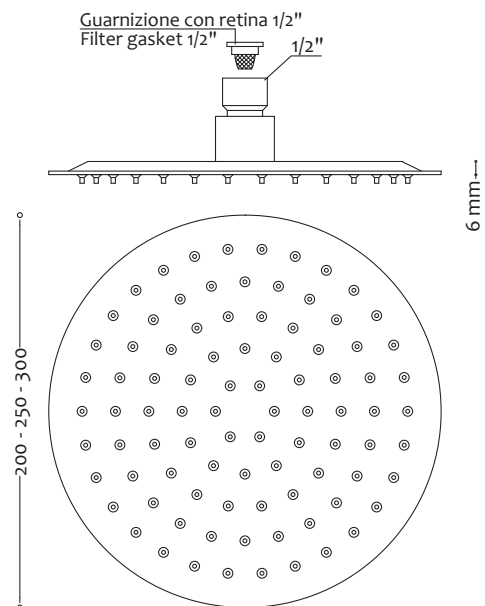

AMBROSIANA
RUBINETTERIA

Soffione doccia ACCIAIO INOX SS304 cromato QUADRO
Chrome Stainless Steel SS304 Shower head SQUARE

Art.	misure/size		€
1403SSQU20	200 mm	10	22,800
1403SSQU25	250 mm	10	34,200
1403SSQU30	300 mm	10	47,300

Soffione doccia ACCIAIO INOX SS304 cromato TONDO
Chrome Stainless Steel SS304 Shower head ROUND

Art.	misure/size		€
1403SSTO20	200 mm	10	22,800
1403SSTO25	250 mm	10	34,200
1403SSTO30	300 mm	10	47,300

Soffione doccia ABS cromato Ø 160mm

Chrome ABS shower head Ø 160mm

Art.	Ø		€
1403000160	160 mm	20	8,500

Soffione doccia ABS cromato Ø 200mm

Chrome ABS shower head Ø 200mm

Art.	Ø		€
1403000200	200 mm	20	16,900

Soffione ABS cromato 1 getto

Chrome ABS shower head 1 water jet